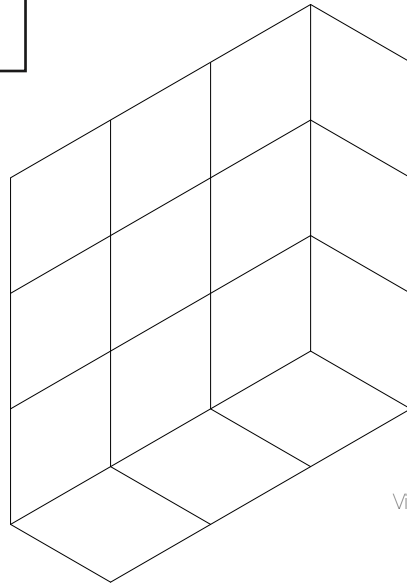

Escala:	Fecha:	Nombre:	NOTA:	ASIGNATURA:
Dibujado:				
Comprobado:				

* Dibuja las vistas y la perspectiva del Pop-Up a 90° a partir del gráfico que representa una lámina desplegada donde las líneas rojas indican pliegues en valle, las verdes indican pliegues en montaña y las negras representan cortes.

CURSO -

LÁMINA Nº

FIGURA 05

Alzado o Vistal Frontal

Perfil derecho

Planta

Alzado o Vistal Frontal

FIGURA 06