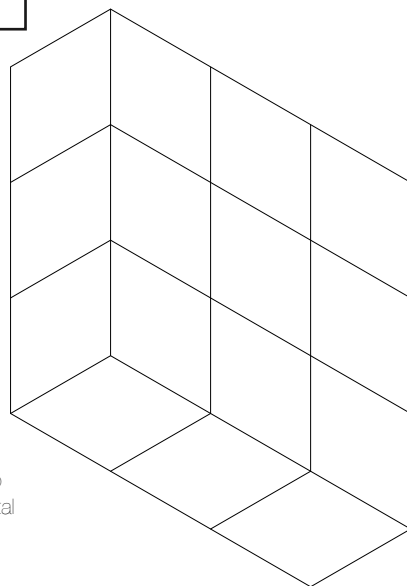

Escala:	Fecha:	Nombre:	NOTA:	ASIGNATURA:
Dibujado:				
Comprobado:				

* Dibuja las vistas y la perspectiva del Pop-Up a 90° a partir del gráfico que representa una lámina desplegada donde las líneas rojas indican pliegues en valle, las verdes indican pliegues en montaña y las negras representan cortes.

CURSO -

LÁMINA Nº

FIGURA 05

Alzado o Vistal Frontal

Perfil derecho

Planta

Alzado o Vistal Frontal

FIGURA 06