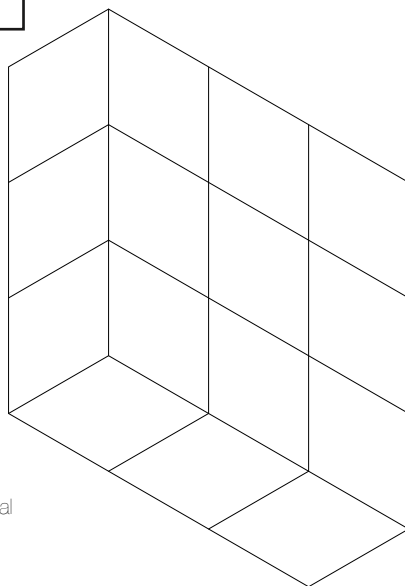

Escala:	Fecha:	Nombre:	NOTA:	ASIGNATURA:
Dibujado:				
Comprobado:				

* Dibuja las vistas y la perspectiva del Pop-Up a 90° a partir del gráfico que representa una lámina desplegada donde las líneas rojas indican pliegues en valle, las verdes indican pliegues en montaña y las negras representan cortes.

CURSO -

LÁMINA N°

FIGURA 07

Alzado o Vistal Frontal

Perfil derecho

Planta

Alzado o Vistal Frontal

FIGURA 08