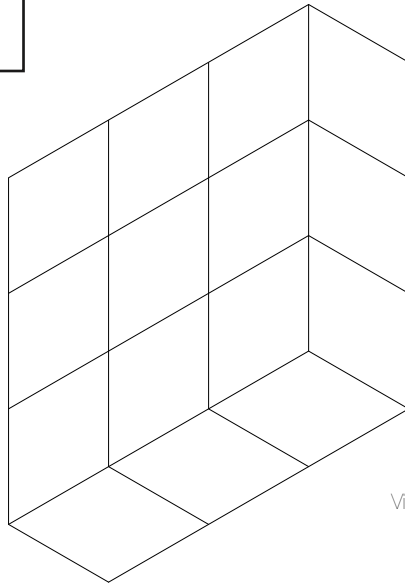

Escala:	Fecha:	Nombre:	NOTA:	ASIGNATURA:
Dibujado:				
Comprobado:				

* Dibuja las vistas y la perspectiva del Pop-Up a 90° a partir del gráfico que representa una lámina desplegada donde las líneas rojas indican pliegues en valle, las verdes indican pliegues en montaña y las negras representan cortes.

CURSO -

LÁMINA N°

FIGURA 07

Alzado o Vistal Frontal

Perfil derecho

Planta

Alzado o Vistal Frontal

FIGURA 08