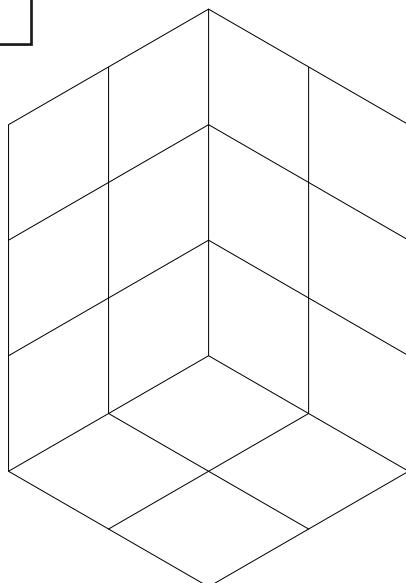

Escala:	Fecha:	Nombre:	NOTA:	ASIGNATURA:
Dibujado:				
Comprobado:				

* Dibuja las vistas y la perspectiva del Pop-Up a 90° a partir del gráfico que representa una lámina desplegada donde las líneas rojas indican pliegues en valle, las verdes indican pliegues en montaña y las negras representan cortes.

CURSO -

LÁMINA N°

FIGURA 03

Alzado o
Vistal Frontal

Perfil derecho

Alzado o Vistal Frontal

Planta

FIGURA 04

Alzado o
Vistal Frontal

Perfil derecho

Alzado o Vistal Frontal

Planta

* Los croquis a mano alzada, con lápiz de dureza media y se repasarán con lápiz de mina más blanda respetándose las recomendaciones de líneas.