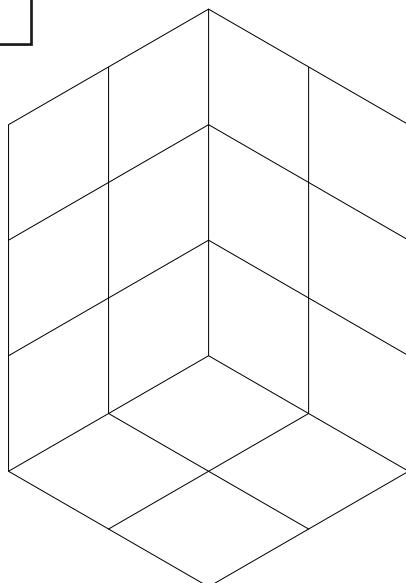

Escala:	Fecha:	Nombre:	NOTA:	ASIGNATURA:
Dibujado:				
Comprobado:				

* Dibuja las vistas y la perspectiva del Pop-Up a 90° a partir del gráfico que representa una lámina desplegada donde las líneas rojas indican pliegues en valle, las verdes indican pliegues en montaña y las negras representan cortes.

CURSO -

LÁMINA N°

FIGURA 03

Alzado o
Vista Frontal

Perfil derecho

Alzado o Vista Frontal

Planta

FIGURA 04

Alzado o
Vista Frontal

Perfil derecho

Alzado o Vista Frontal

Planta

* Los croquis a mano alzada, con lápiz de dureza media y se repasarán con lápiz de mina más blanda respetándose las recomendaciones de líneas.