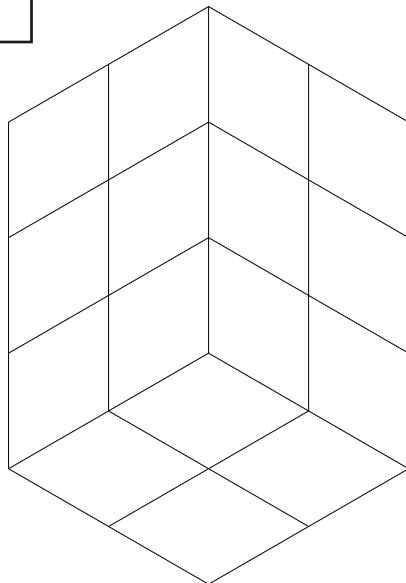

Escala:	Fecha:	Nombre:	NOTA:	ASIGNATURA:
Dibujado:				
Comprobado:				

* Dibuja las vistas y la perspectiva del Pop-Up a 90° a partir del gráfico que representa una lámina desplegada donde las líneas rojas indican pliegues en valle, las verdes indican pliegues en montaña y las negras representan cortes.

CURSO -

LÁMINA N°

FIGURA 03

Alzado o
Vista Frontal

Perfil derecho

Alzado o Vista Frontal

Planta

FIGURA 04

Alzado o
Vista Frontal

Perfil derecho

Alzado o Vista Frontal

Planta

* Los croquis a mano alzada, con lápiz de dureza media y se repasarán con lápiz de mina más blanda respetándose las recomendaciones de líneas.