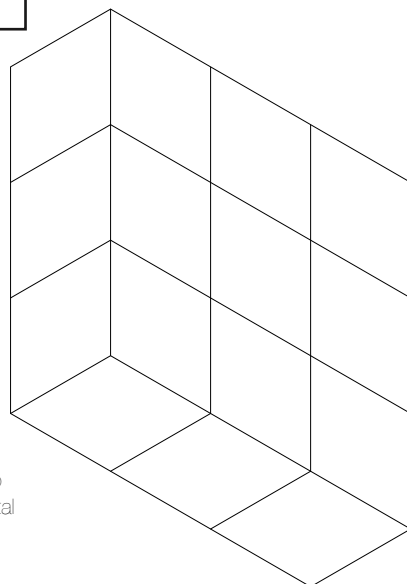

Escala:	Fecha:	Nombre:	NOTA:	ASIGNATURA:
Dibujado:				
Comprobado:				

* Dibuja las vistas y la perspectiva del Pop-Up a 90° a partir del gráfico que representa una lámina desplegada donde las líneas rojas indican pliegues en valle, las verdes indican pliegues en montaña y las negras representan cortes.

CURSO -

LÁMINA Nº

FIGURA 05

Alzado o Vistal Frontal

Perfil derecho

Planta

FIGURA 06

Alzado o Vistal Frontal

* Dibuja las vistas y la perspectiva del Pop-Up a 90° a partir del gráfico que representa una lámina desplegada donde las líneas rojas indican pliegues en valle, las verdes indican pliegues en montaña y las negras representan cortes.