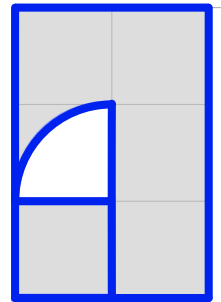

* Dibuja las vistas y la perspectiva del Pop-Up a 90° a partir del gráfico que representa una lámina desplegada donde las líneas rojas indican pliegues en valle, las verdes indican pliegues en montaña y las negras representan cortes.

CURSO -

LÁMINA Nº

FIGURA 01

Alzado o Vistal Frontal

Perfil derecho

Alzado o Vistal Frontal

Planta

FIGURA 02

Alzado o Vistal Frontal

Perfil derecho

Alzado o Vistal Frontal

Planta

* Los croquis a mano alzada, con lápiz de dureza media y se repasarán con lápiz de mina más blanda respetándose las recomendaciones de líneas.

Escala:	Fecha:	Nombre:	NOTA:	ASIGNATURA:
Dibujado:				
Comprobado:				

* Dibuja las vistas y la perspectiva del Pop-Up a 90° a partir del gráfico que representa una lámina desplegada donde las líneas rojas indican pliegues en valle, las verdes indican pliegues en montaña y las negras representan cortes.