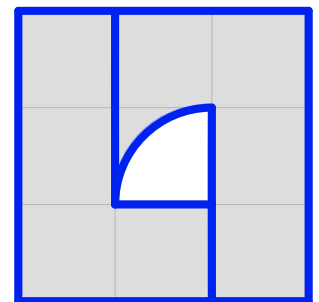

Escala:	Fecha:	Nombre:	NOTA:	ASIGNATURA:
Dibujado:				
Comprobado:				

* Dibuja las vistas y la perspectiva del Pop-Up a 90° a partir del gráfico que representa una lámina desplegada donde las líneas rojas indican pliegues en valle, las verdes indican pliegues en montaña y las negras representan cortes.

CURSO -

LÁMINA N°

FIGURA 05

Alzado o Vistal Frontal

Perfil derecho

Planta

Alzado o Vistal Frontal

FIGURA 06

Alzado o Vistal Frontal

Perfil derecho

Alzado o Vistal Frontal

Planta

* Los croquis a mano alzada, con lápiz de dureza media y se repasarán con lápiz de mina más blanda respetándose las recomendaciones de líneas.