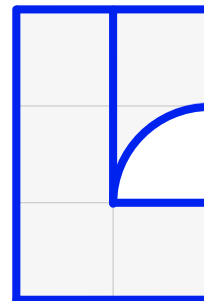

Escala:	Fecha:	Nombre:	NOTA:	ASIGNATURA:
Dibujado:				
Comprobado:				

* Dibuja las vistas y la perspectiva del Pop-Up a 90° a partir del gráfico que representa una lámina desplegada donde las líneas rojas indican pliegues en valle, las verdes indican pliegues en montaña y las negras representan cortes.

CURSO -

LÁMINA N°

FIGURA 03

Alzado o Vistal Frontal

Perfil derecho

Alzado o Vistal Frontal

Planta

FIGURA 04

Alzado o Vistal Frontal

Perfil derecho

Alzado o Vistal Frontal

Planta

* Los croquis a mano alzada, con lápiz de dureza media y se repasarán con lápiz de mina más blanda respetándose las recomendaciones de líneas.